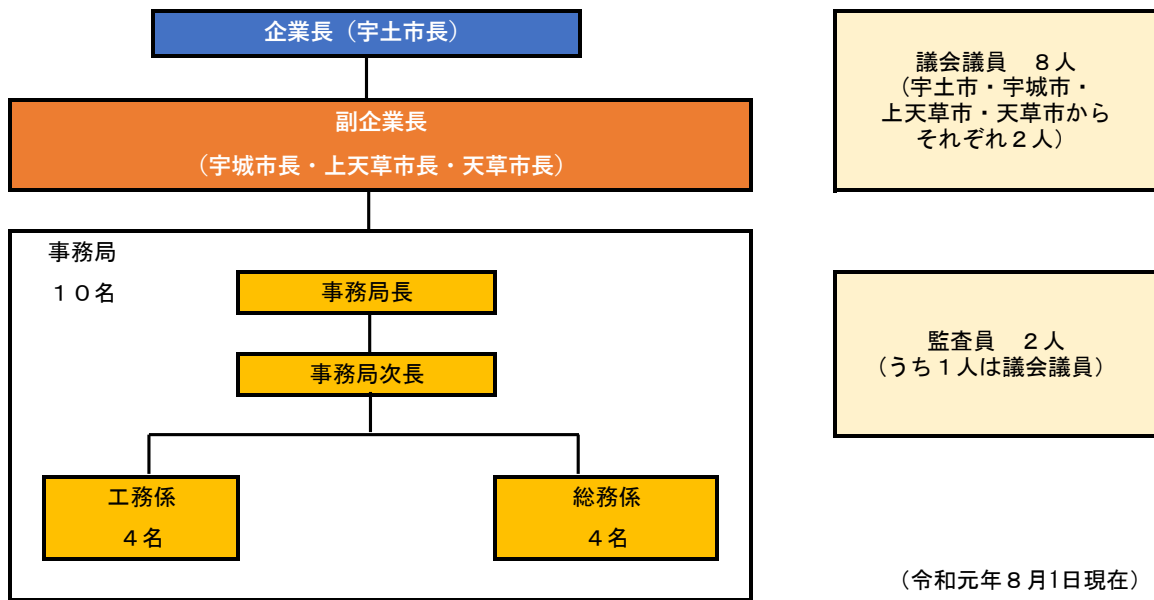

上天草・宇城水道企業団組織図

事務所位置図