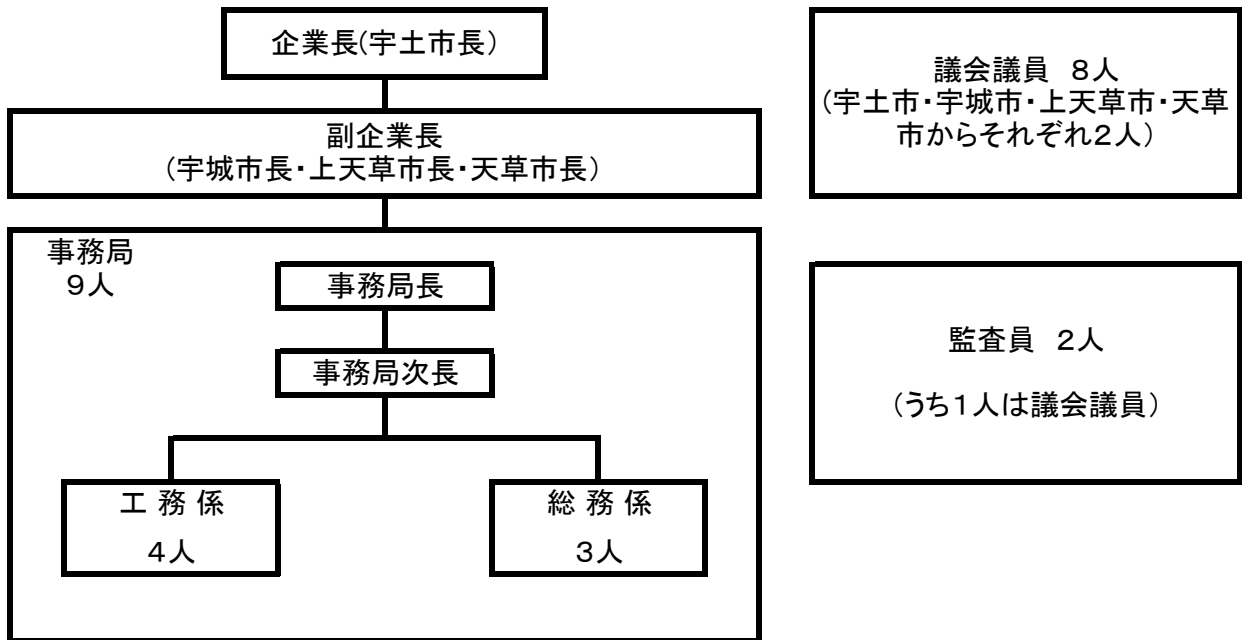

企業団の組織

上天草・宇城水道企業団事務所位置図