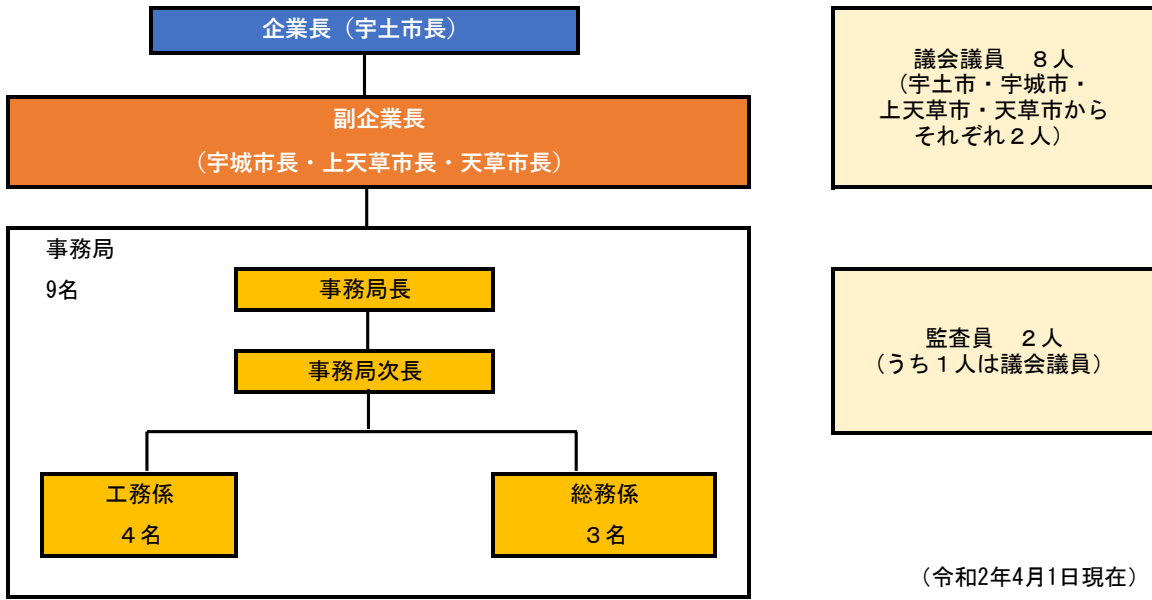

# 上天草・宇城水道企業団組織図

## 事務所位置図